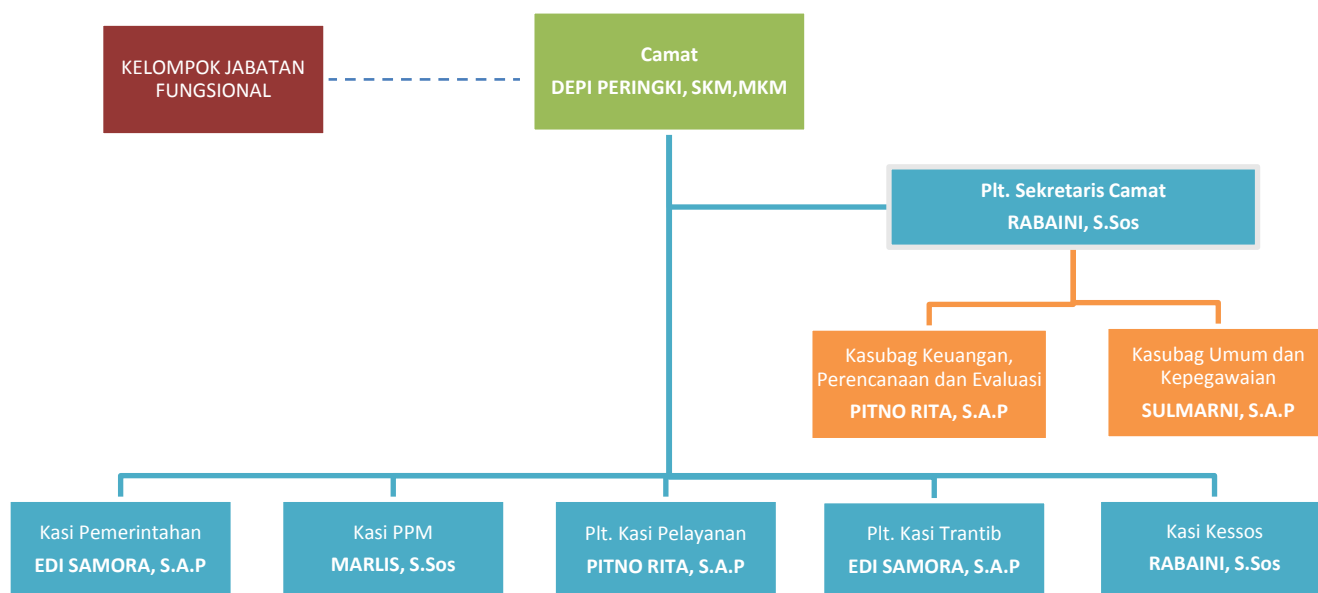

**STRUKTUR ORGANISASI DAN TATA KERJA  
KECAMATAN PANGKALAN KOTO BARU TAHUN 2026**

Susunan Organisasi Kecamatan Pangkalan Koto Baru terdiri dari :

1. Camat
2. Sekretaris Camat yang membawahi :
  - Sub Bagian Umum dan Kepegawaian;
  - Sub Bagian Keuangan, Pelaporan dan Evaluasi
3. Seksi Pemerintahan
4. Seksi Pelayanan
5. Seksi Ketentraman dan Ketertiban Umum
6. Seksi Kesejahteraan Sosial
7. Seksi Pembangunan dan Pemberdayaan Masyarakat
8. Kelompok Jabatan Fungsional